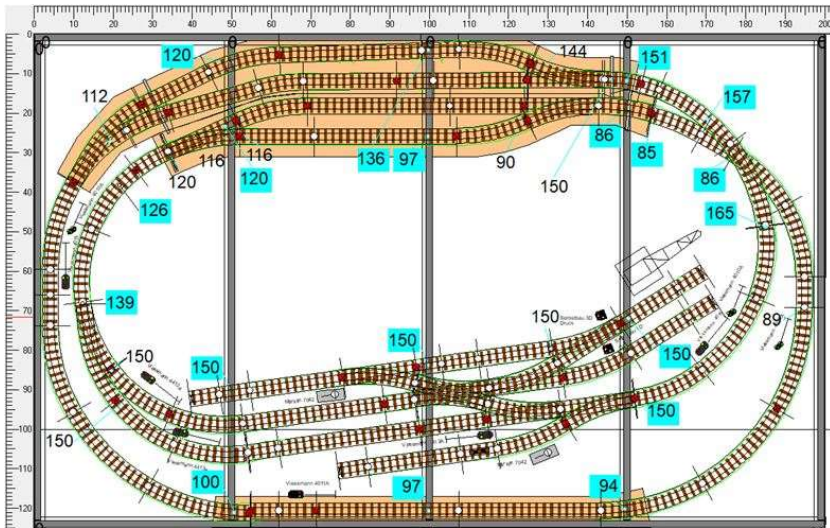

Auf der nächsten Seite ist ein mögliches Beispiel einer kleineren, überschaubaren Anlage, die zuvor mit einem Gleisplanungsprogramm geplant wurde abgebildet.

Bild 1: Gleisplan einer kleineren Modelleisenbahnanlage

Bild 2: Modelleisenbahnanlage (Gleisplan aus Bild 1) im Bau

Geplanter Starttermin für den Kurs: Freitag 08.09.2023

Termine für den Kurs: Freitag, 08.09.2023 – Freitag, 19.01.2024,
jeweils von 16:45 – 18:15